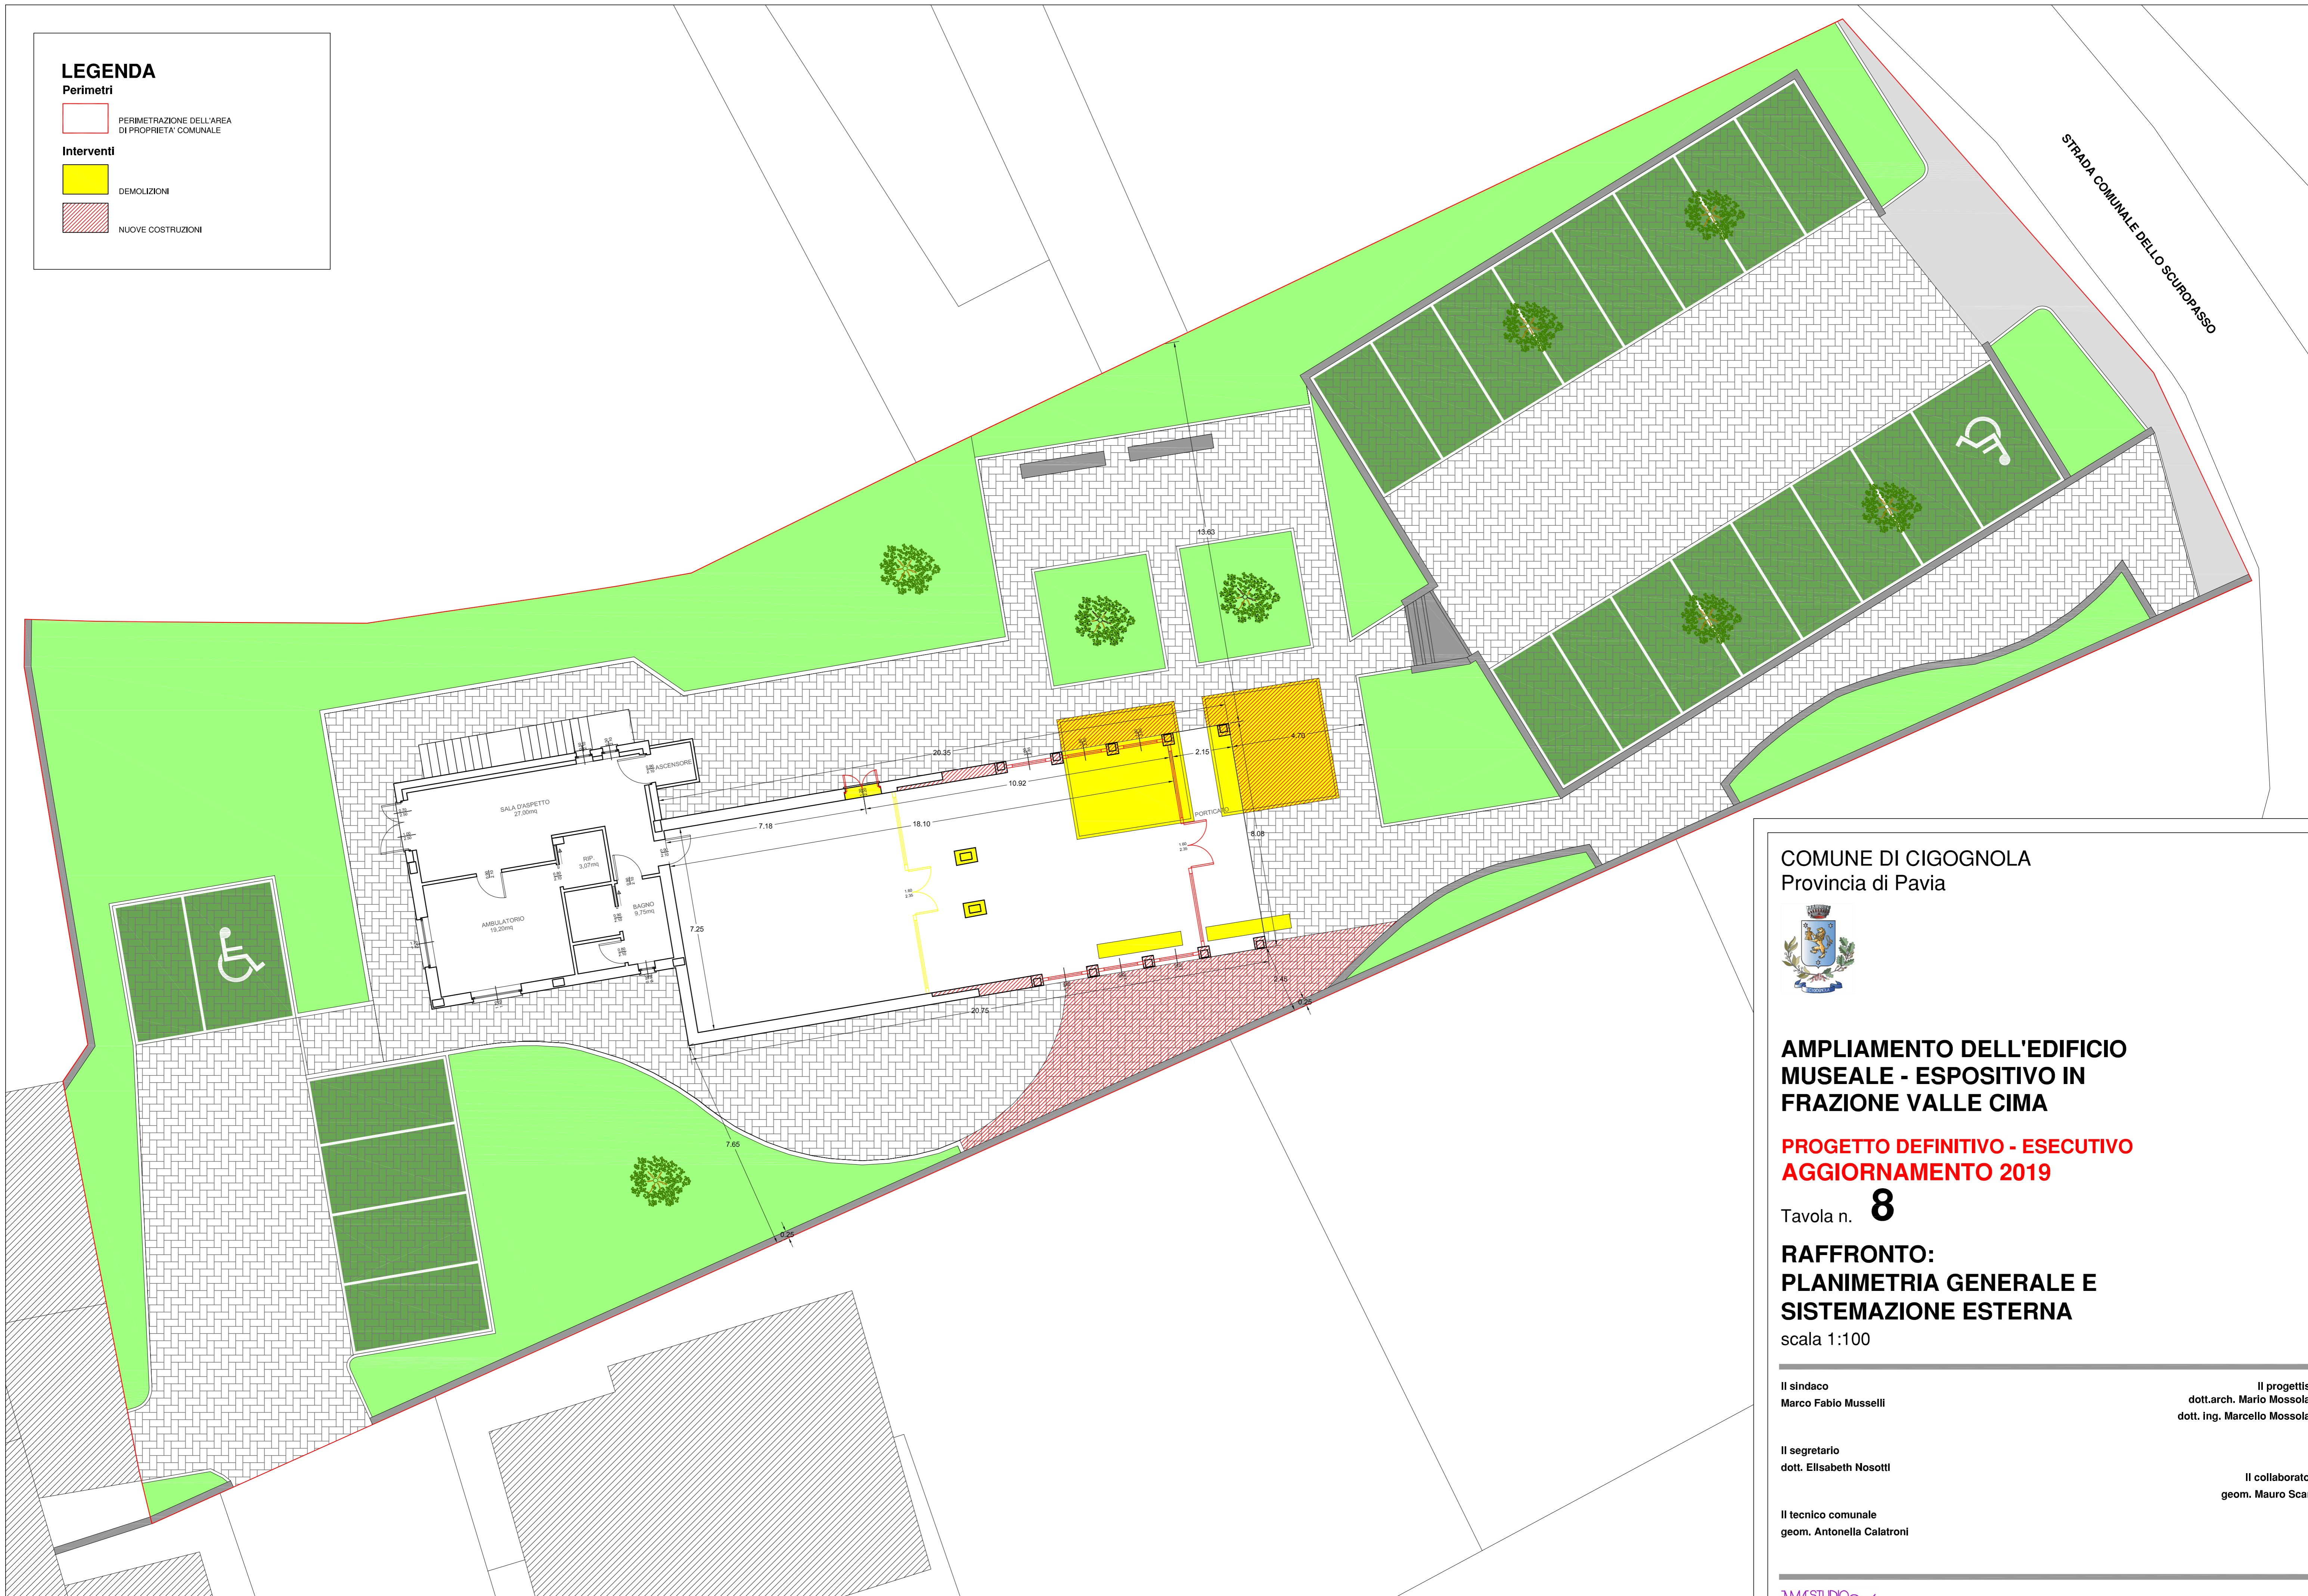

LEGENDA

Perimetri

PERIMETRAZIONE DELL'AREA DI PROPRIETA' COMUNALE

Interventi

DEMOLIZIONI

NUOVE COSTRUZIONI

COMUNE DI CIGOGNOLA
Provincia di Pavia

AMPLIAMENTO DELL'EDIFICIO MUSEALE - ESPOSITIVO IN FRAZIONE VALLE CIMA

**PROGETTO DEFINITIVO - ESECUTIVO
AGGIORNAMENTO 2019**

Tavola n. **8**

RAFFRONTO: PLANIMETRIA GENERALE E SISTEMAZIONE ESTERNA

scala 1:100

Il sindaco
Marco Fabio Musselli

Il progettista
dott.arch. Mario Mossolani
dott. ing. Marcello Mossolani